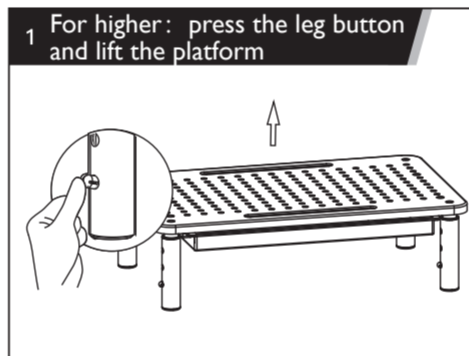

BONTEC

210mm

LR08

142.5mm

142.5mm