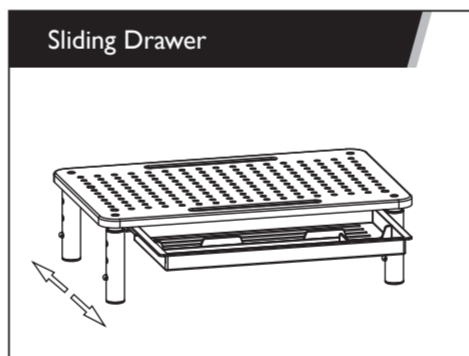

BONTEC

210mm

LR08

142.5mm

142.5mm