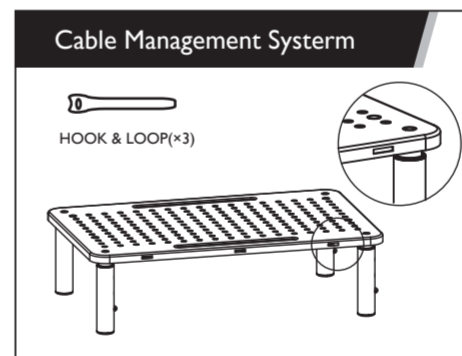

BONTEC

210mm

LR08

142.5mm

142.5mm