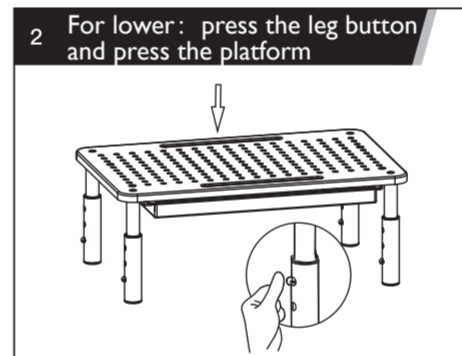

BONTEC

210mm

LR08

142.5mm

142.5mm