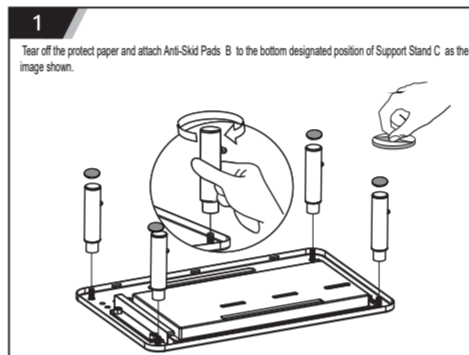

BONTEC

210mm

LR08

142.5mm

142.5mm